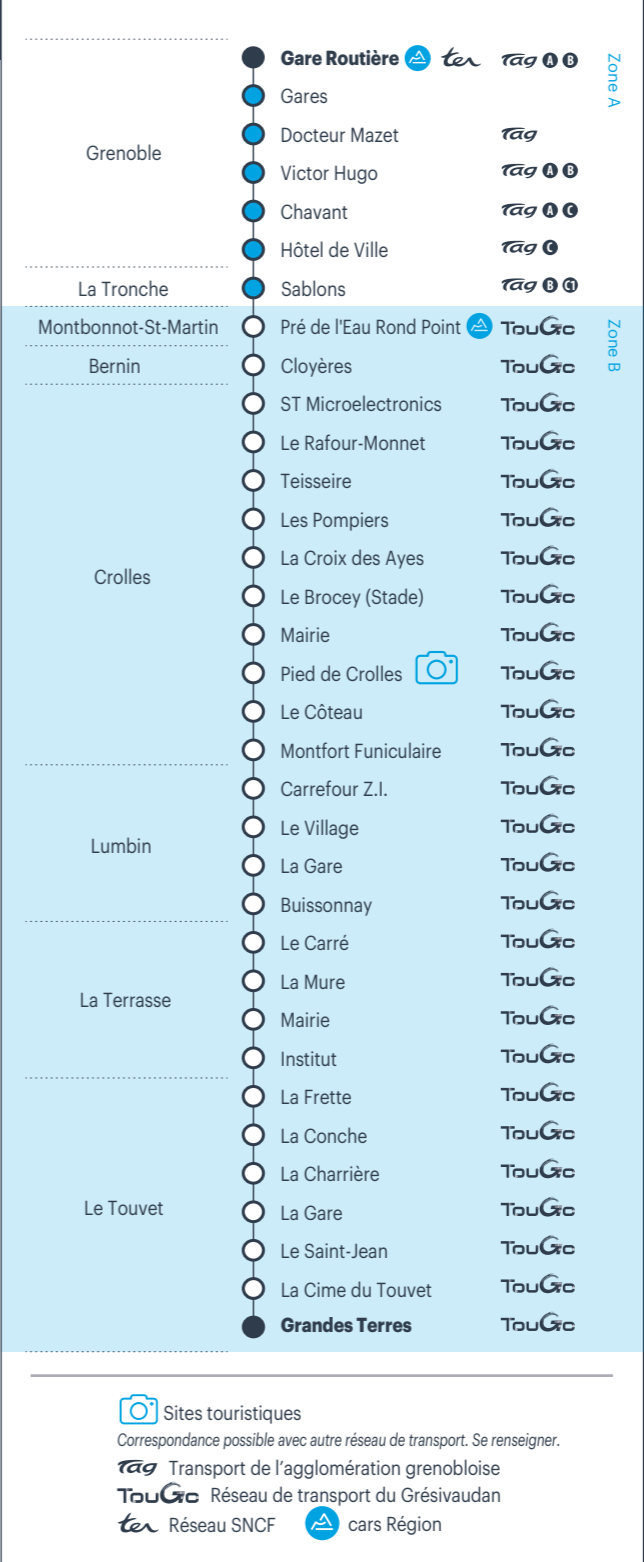

Commune	Arrêt	H	TOUTE L'ANNÉE DU LUNDI AU VENDREDI								TOUTE L'ANNÉE SAMEDI, DIMANCHE ET JOURS FÉRIÉS			
			06:15	06:45	08:20	13:30	15:45	17:00	18:40	06:30	08:10	15:15	17:00	
LE TOUVET	GRANDES TERRES	H	06:15	06:45	08:20	13:30	15:45	17:00	18:40	06:30	08:10	15:15	17:00	
LE TOUVET	LA CIME DU TOUVET		06:18	06:48	08:23	13:33	15:50	17:04	18:43	06:33	08:13	15:18	17:03	
LE TOUVET	LE SAINT-JEAN		06:19	06:49	08:24	13:34	15:51	17:05	18:44	06:34	08:14	15:19	17:04	
LE TOUVET	COLLEGE LA PIERRE AIGUILLE - BAS		06:20	06:50	08:25	13:35	15:52	17:07	18:45	06:35	08:15	15:20	17:05	
LE TOUVET	LA CHARRIERE		06:21	06:51	08:26	13:36	15:53	17:08	18:46	06:36	08:16	15:21	17:06	
LE TOUVET	LA CONCHE		06:23	06:53	08:28	13:38	15:56	17:10	18:48	06:38	08:18	15:23	17:08	
LE TOUVET	LA FRETTE		06:25	06:55	08:30	13:40	15:58	17:12	18:50	06:40	08:20	15:25	17:10	
LA TERRASSE	INSTITUT		06:27	06:57	08:32	13:42	16:00	17:15	18:52	06:42	08:22	15:27	17:12	
LA TERRASSE	MAIRIE		06:29	06:59	08:34	13:44	16:02	17:17	18:54	06:44	08:24	15:29	17:14	
LA TERRASSE	LA MURE		06:31	07:01	08:36	13:45	16:03	17:19	18:55	06:45	08:25	15:30	17:15	
LA TERRASSE	LE CARRE	H	06:32	07:02	08:37	13:46	16:04	17:20	18:56	06:46	08:26	15:31	17:16	
LUMBIN	BUISSONNAY		06:33	07:03	08:38	13:47	16:06	17:21	18:57	06:47	08:27	15:32	17:17	
LUMBIN	LA GARE	H	06:34	07:04	08:39	13:48	16:06	17:22	18:58	06:48	08:28	15:33	17:18	
LUMBIN	LE VILLAGE	H	06:35	07:05	08:40	13:49	16:08	17:24	18:59	06:49	08:29	15:34	17:19	
LUMBIN	CARREFOUR Z.I.		06:36	07:06	08:41	13:50	16:09	17:24	19:00	06:50	08:30	15:35	17:20	
CROLLES	MONTFORT FUNICULAIRE		06:37	07:07	08:42	13:51	16:10	17:26	19:01	06:51	08:31	15:36	17:21	
CROLLES	LE COTEAU	H	06:38	07:08	08:43	13:52	16:10	17:26	19:02	06:52	08:32	15:37	17:22	
CROLLES	PIED DE CROLLES		06:40	07:10	08:45	13:54	16:12	17:28	19:04	06:53	08:33	15:39	17:24	
CROLLES	MAIRIE		06:42	07:12	08:47	13:56	16:14	17:31	19:06	06:55	08:35	15:41	17:26	
CROLLES	LE BROCEY (STADE)	H	06:43	07:14	08:49	13:57	16:15	17:32	19:07	06:56	08:36	15:42	17:27	
CROLLES	LA CROIX DES AYES		06:44	07:15	08:50	13:58	16:17	17:34	19:08	06:57	08:37	15:43	17:28	
CROLLES	LES POMPIERS	H	06:46	07:17	08:52	14:00	16:18	17:36	19:10	06:59	08:39	15:45	17:30	
CROLLES	TEISSEIRE		06:47	07:18	08:53	14:01	16:20	17:37	19:11	07:00	08:40	15:46	17:31	
CROLLES	LE RAFOUR-MONNET	H	06:48	07:19	08:54	14:02	16:21	17:39	19:12	07:01	08:41	15:47	17:32	
CROLLES	ST MICROELECTRONICS	H	06:50	07:21	08:56	14:04	16:23	17:41	19:14	07:02	08:42	15:49	17:34	
BERNIN	CLOYERES		06:51	07:23	08:58	14:05	16:24	17:43	19:15	07:03	08:43	15:50	17:35	
MONTBONNOT-ST-MARTIN	PRE DE L'EAU ROND POINT	H	06:57	07:34	09:07	14:11	16:31	17:50	19:21	07:09	08:49	15:56	17:41	
LA TRONCHE	SABLONS	H	07:03	07:42	09:13	14:17	16:36	17:56	19:27	07:14	08:54	16:02	17:47	
GRENOBLE	HOTEL DE VILLE	H	07:06	07:46	09:17	14:20	16:40	18:00	19:30	07:17	08:57	16:05	17:50	
GRENOBLE	CHAVANT	H	07:08	07:49	09:20	14:22	16:42	18:03	19:32	07:20	09:00	16:07	17:52	
GRENOBLE	VICTOR HUGO	H	07:11	07:53	09:23	14:25	16:46	18:08	19:35	07:23	09:03	16:10	17:55	
GRENOBLE	DOCTEUR MAZET	H	07:13	07:56	09:25	14:27	16:48	18:10	19:37	07:25	09:05	16:12	17:57	
GRENOBLE	GARES	H	07:15	07:58	09:27	14:29	16:50	18:12	19:39	07:26	09:06	16:14	17:59	
GRENOBLE	GARE ROUTIERE	H	07:16	07:59	09:28	14:30	16:51	18:13	19:40	07:27	09:07	16:15	18:00	

Période scolaire
Du jeudi 01/09/2022 au samedi 22/10/2022
Du lundi 07/11/2022 au samedi 17/12/2022
Du mardi 02/01/2023 au samedi 04/02/2023
Du lundi 20/02/2023 au samedi 08/04/2023
Du lundi 24/04/2023 au mercredi 17/05/2023
Du dimanche 21/05/2023 au samedi 08/07/2023

Vacances scolaires
Du dimanche 23/10/2022 au dimanche 06/11/2022
Du dimanche 18/12/2022 au lundi 02/01/2023
Du dimanche 05/02/2023 au dimanche 19/02/2023
Du dimanche 09/04/2023 au dimanche 23/04/2023
Du vendredi 19/05/2023 au samedi 20/05/2023

Vacances été
Du dimanche 09/07/2023 au jeudi 31/08/2023

Jours fériés

Mardi 01/11/2022	Lundi 08/05/2023
Vendredi 11/11/2022	Jeudi 18/05/2023
Dimanche 25/12/2022	Lundi 29/05/2023
Dimanche 01/01/2023	Vendredi 14/07/2023
Lundi 10/04/2023	Mardi 15/08/2023

Aucun car ne circule le dimanche 1er mai 2023

À SAVOIR (namely)

Le paiement par carte bancaire est possible dans le car sous condition d'une bonne couverture réseau.

Des changements d'horaires sont possibles en cours d'année: connectez-vous sur www.carsisere.auvergnerhonealpes.fr

Votre conducteur fait tout son possible pour assurer la ponctualité de votre ligne, mais les horaires restent soumis aux aléas de la circulation.

À l'arrêt, vous devez faire signe au conducteur **pour votre prise en charge.**

Pour des raisons de capacité, **les groupes de plus de 12 personnes ne sont acceptés à bord des véhicules seulement dans la limite des places disponibles.** Pour les déplacements en groupe, il est conseillé de faire appel à un transport privé.

Le réseau se rend accessible: la prise en charge des personnes à mobilité réduite peut nécessiter quelques minutes.

Légende des jours de circulation: **L**: Lundi / **M**: Mardi / **Me**: Mercredi / **J**: Jeudi / **V**: Vendredi / **S**: Samedi / **D**: Dimanche / **F**: Jour férié.

H: arrêt accessible aux personnes en situation de handicap (usager en fauteuil roulant et personne non-voyante).

À certains arrêts, CONSULTEZ les horaires de passage de votre prochain car en temps réel en flashant le QR code ou en envoyant un SMS

0.20 euro
Ce dépliant a coûté 0.20€ pour sa conception et son édition. Il est délivré gratuitement, merci de ne pas le jeter, ni le gaspiller.